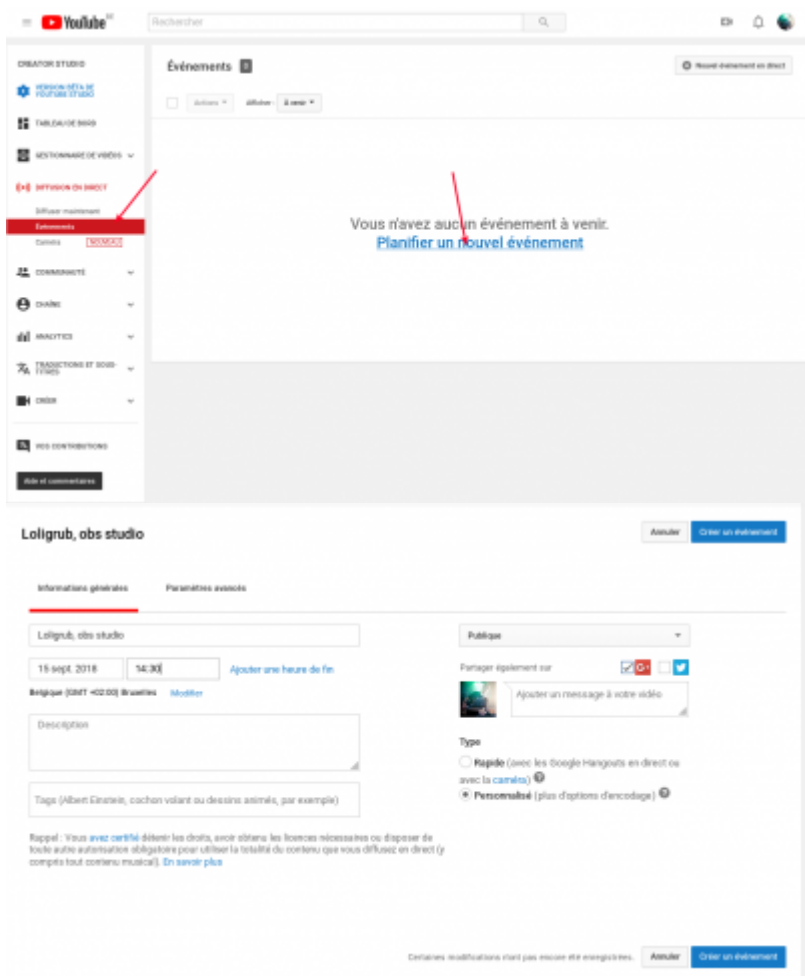

Logiciel

OBS STUDIO

<https://obsproject.com/>

<https://obsproject.com/wiki/>

La gestion du son

- La synchro Image / Son
- La gestion double micro
- Le volume

Live sur youtube

Utilisation de youtube Creator Studio

<https://www.youtube.com/dashboard?ar=1&o=U>