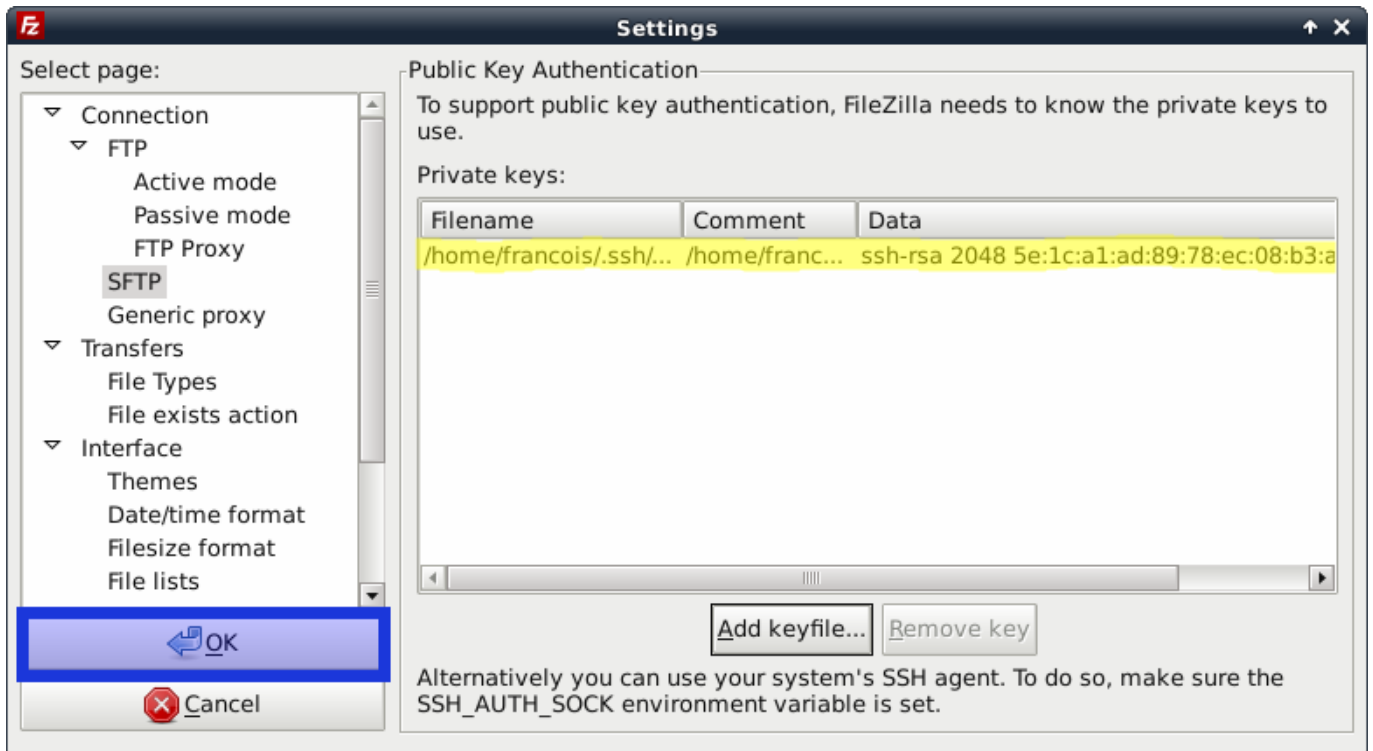

gestion de la connexion

From: <https://loligrub.be/wiki/> - LoLiGrUB

Permanent link: <https://loligrub.be/wiki/documentation:filezilla_configuration?rev=1348751349>

Last update: 2014/12/27 08:13