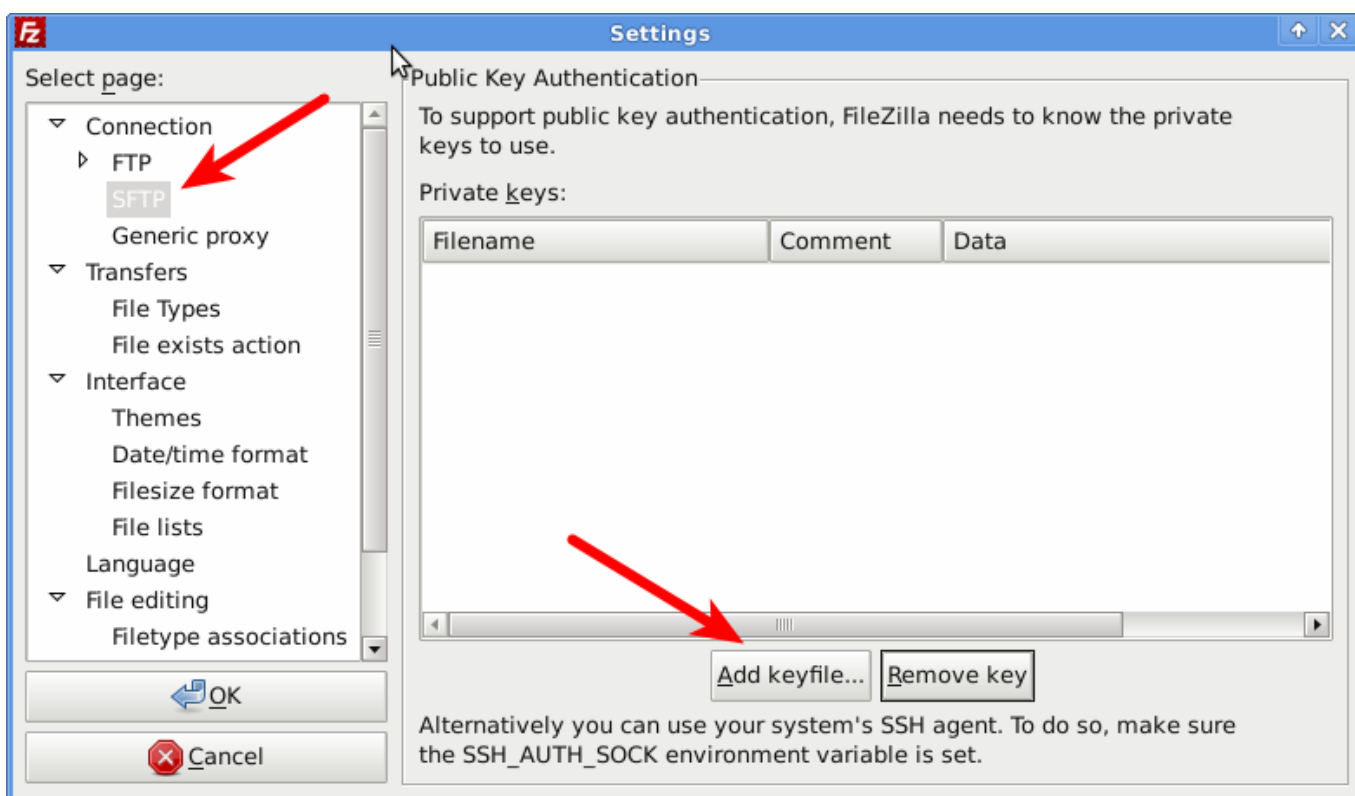

Filezilla

Objectif

Cette page va vous expliquer comment configurer le logiciel Filezilla afin d'utiliser votre clé SSH pour vous connecter à un serveur et transférer des fichiers en SFTP au lieu de FTP. Pour notre explication nous allons partir sur le fait de nous connecter sur le serveur de l'ASBL LoLiGrUB vers le site "public.loligrub.be" avec l'utilisateur "webmaster-public".

Cette explication part du principe que vous connaissez déjà SSH et ne couvre pas la partie des clés SSH à installer sur le client et le serveur.

L'installation du logiciel Filezilla n'est pas expliquée dans ce document.

configuration de sa clé

"Edit" / "Settings"

aller dans le menu "Edit" / "Settings", une fois la fenêtre "Settings" ouverte aller dans "Connection" / "SFTP" puis cliquer sur "Add keyfile"

Sélectionner sa clé