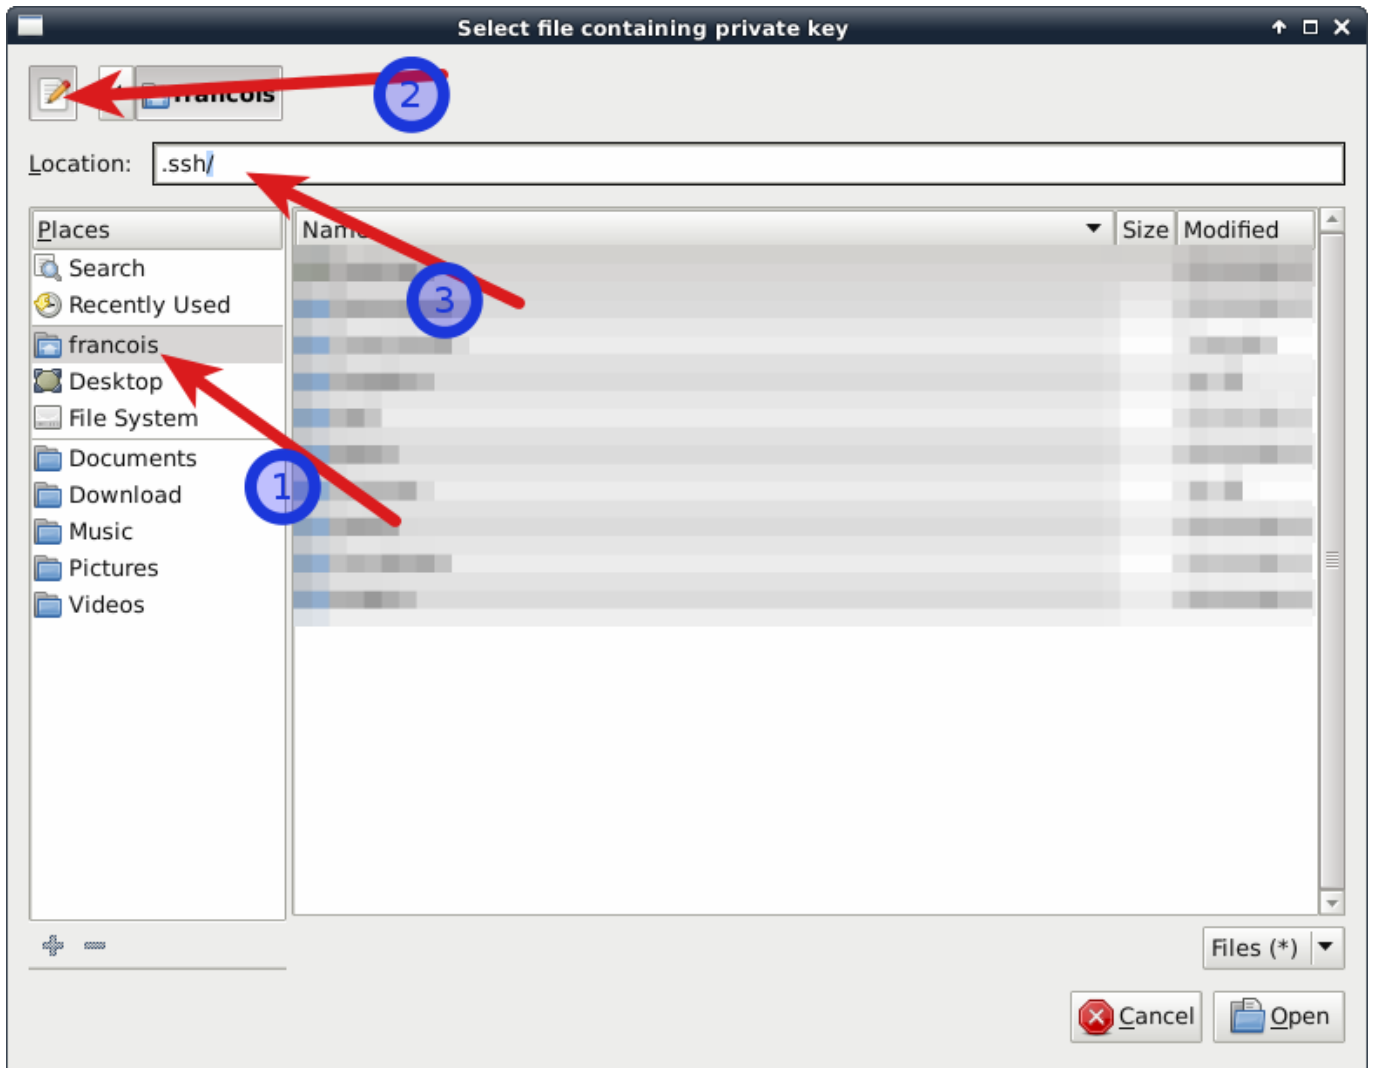

Cette explication part du principe que vous connaissez déjà SSH et ne couvre pas la partie des clés SSH à installer sur le client et le serveur.

L'installation du logiciel Filezilla n'est pas expliquée dans ce document.

configuration de sa clé

"Edit" / "Settings"

aller dans le menu "Edit" / "Settings", une fois la fenêtre "Settings" ouverte aller dans "Connection" / "SFTP" puis cliquer sur "Add keyfile"

Sélectionner sa clé

Ensuite aller dans votre répertoire "home" dans mon cas "francois" puis ensuite cliquez sur le petit bloc note afin de pouvoir saisir ".ssh"; cette partie diffère selon votre environnement graphique mais l'objectif à atteindre est d'accéder au répertoire caché .ssh