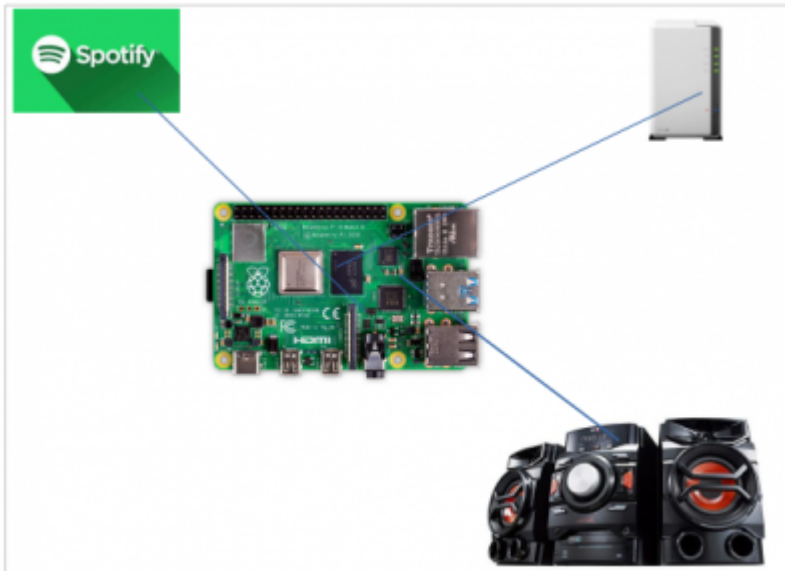

# Connectons la chaîne-hifi de papa en streaming

## L'idée

Connecter une chaîne hifi en analogique sur un ordinateur/micro ordinateur pour bénéficier des services de streaming ou de musique numérique.

## Modipy Music Server

Modipy est un serveur pour lecture de musique venant de différent support.

### Côté technique

- Ecrit Python
- Disponible sur une raspberrypi
- Plusieurs connecteurs : Stream (spotify,soundcloud,google music,...) Disque local, Radio
- C'est juste la partie serveur → il faut ensuite ajouter le ou les clients pour piloter
- Système d'extension