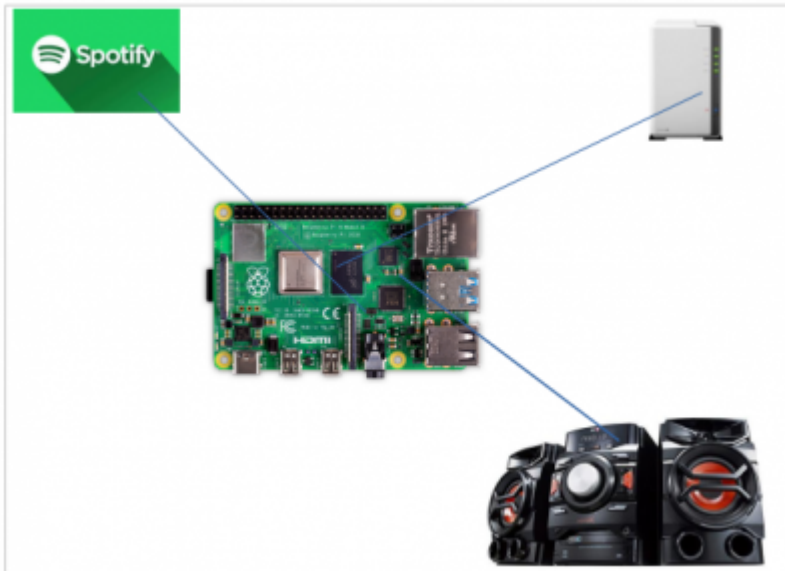

Connectons la chaîne-hifi de papa en streaming

L'idée

Connecter une chaîne hifi en analogique sur un ordinateur/micro ordinateur pour bénéficier des services de streaming ou de musique numérique.

Modipy Music Server

Modipy est un serveur pour lecture de musique venant de différent support.

Côté technique

- Ecrit Python
- Disponible sur une raspberrypi
- Plusieurs connecteurs : Stream (spotify,soundcloud,google music,...) Disque local, Radio
- C'est juste la partie serveur → il faut ensuite ajouter le ou les clients pour piloter
- Système d'extension