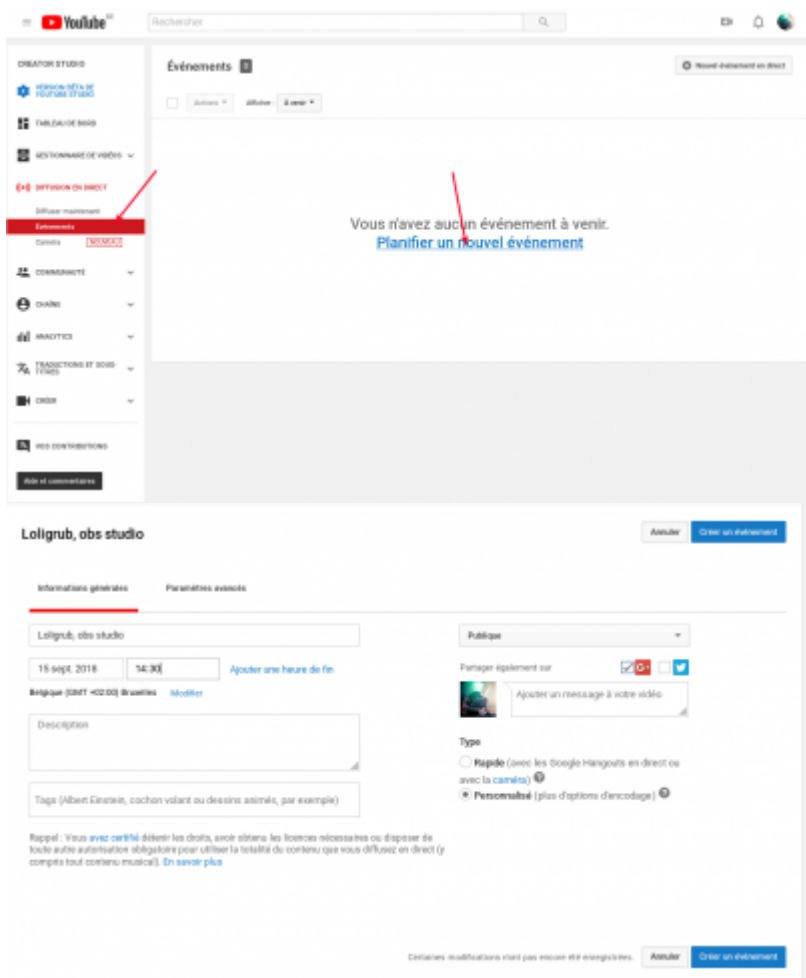

Logiciel

OBS STUDIO

<https://obsproject.com/>

<https://obsproject.com/wiki/>

La gestion du son

- La synchro Image / Son
- La gestion double micro
- Le volume

Live sur youtube

Utilisation de youtube Creator Studio

Video : <https://www.youtube.com/dashboard?ar=1&o=U>