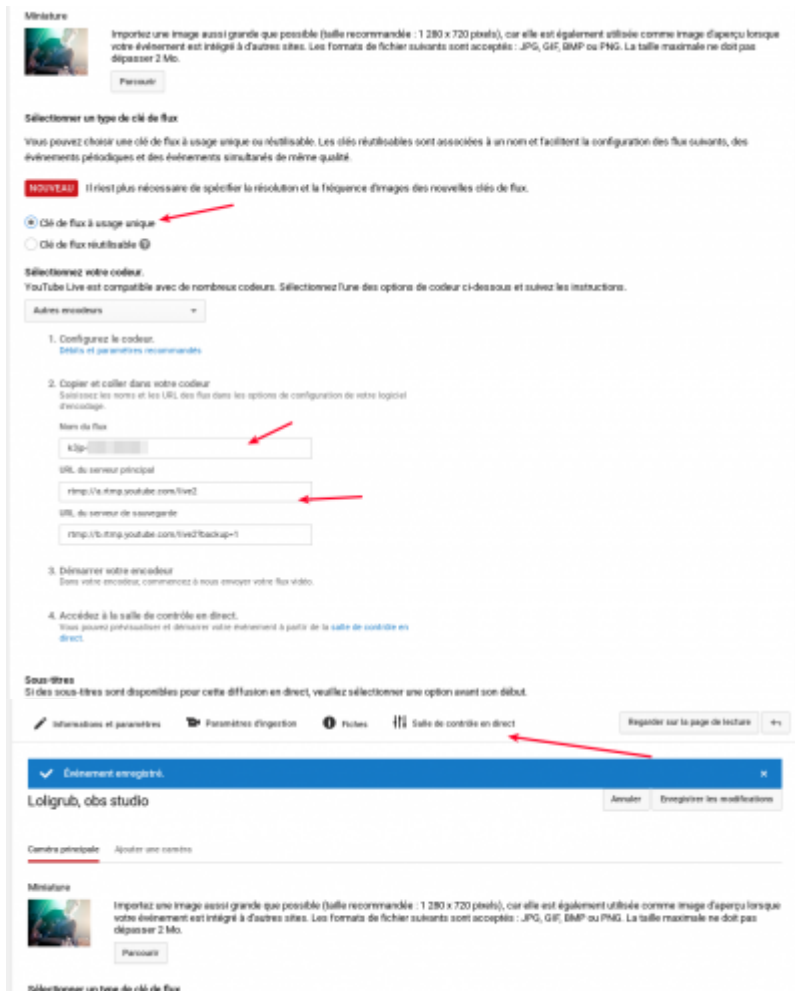

Création d'un événement

- Diffusion en direct
- Diffuser maintenant
- Miniature de présentation
- Événement

- Configuration dans OBS
- Notion de débit vidéo et encodeur

Enregistrement

La limite des 30 min d'enregistrement sur la carte SD.

<https://www.ouiouiphoto.fr/Wp/2014/09/pourquoi-le-temps-est-t-il-limite-en-video-sur-mon-appareil-photo/>

Le cas du fosdem

<https://github.com/FOSDEM/video>