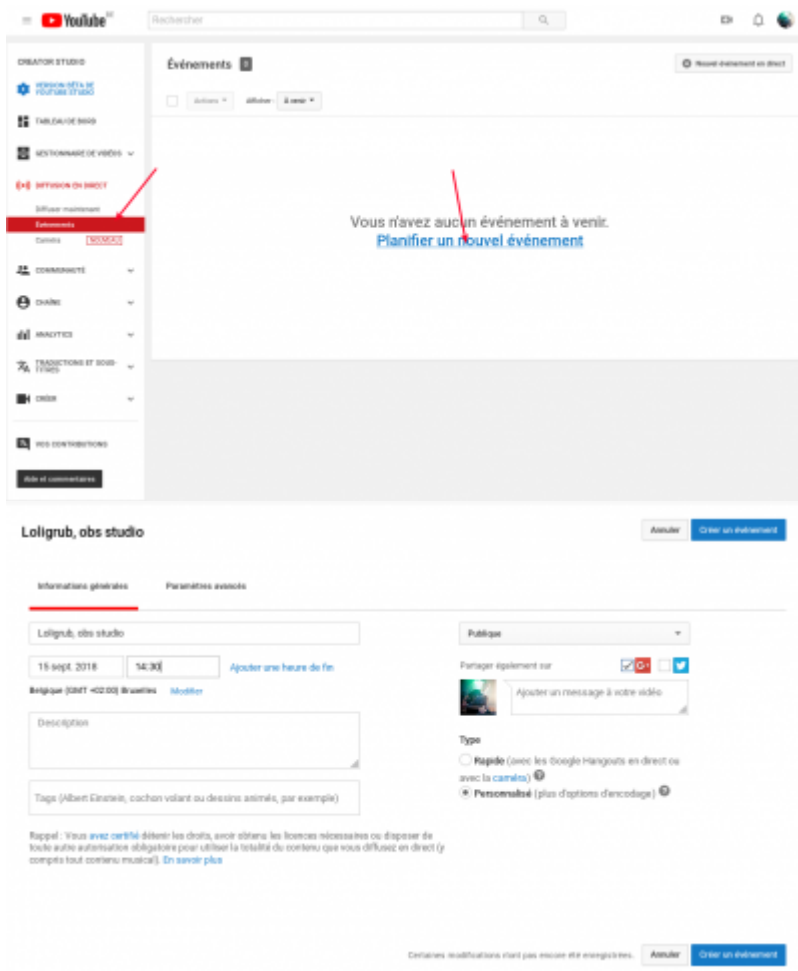

Logiciel

OBS STUDIO

<https://obsproject.com/>

<https://obsproject.com/wiki/>

La gestion du son

- La synchro Image / Son
- La gestion double micro
- Le volume

Live sur youtube

Utilisation de youtube Creator Studio

<https://www.youtube.com/dashboard?ar=1&o=U>