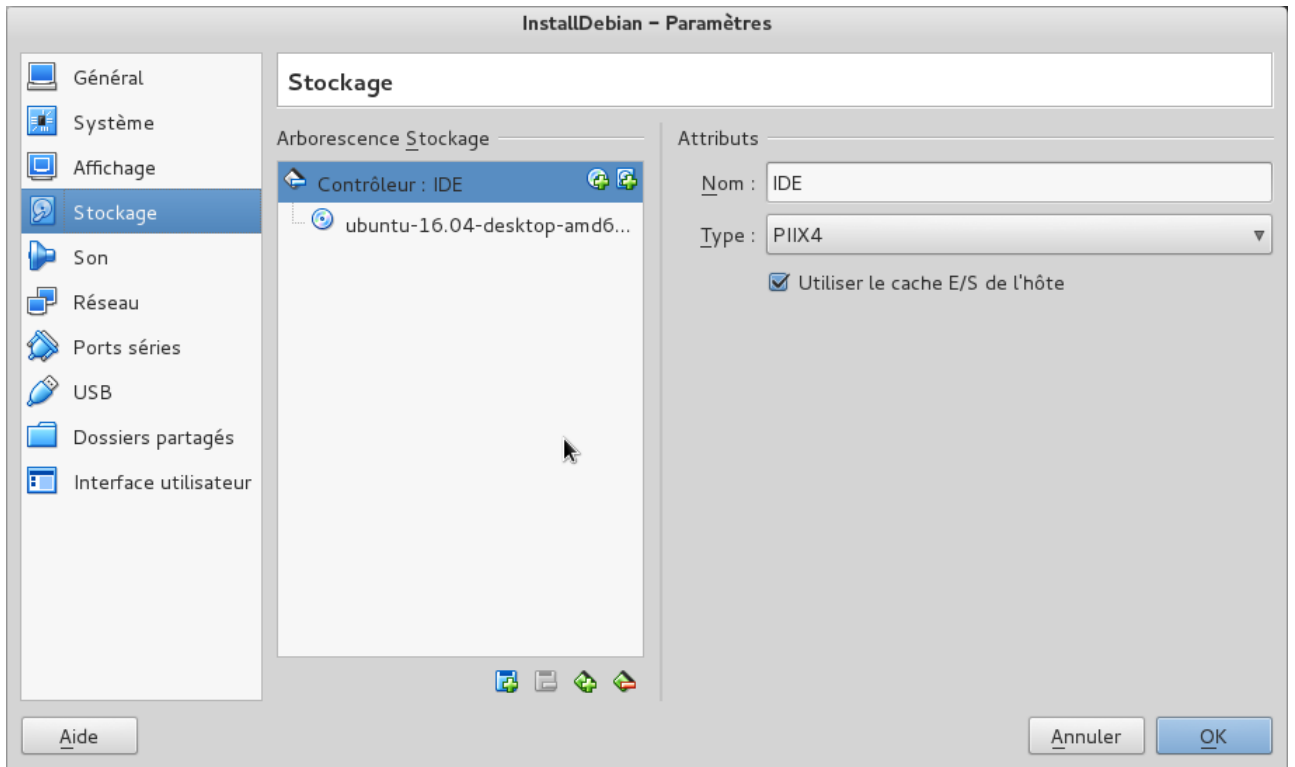

Clés UBUNTU

Utilisation de virtualbox pour effectuer l'installation sur la clés USB.

- Préparer une machine virtuel sans disque dur.
- Activer le contrôleur USB 2.0 ou 3.0
- Ajouter l'accès à la clés USB utilisée pour effectuer l'installation (CIBLE)
- Monter le disque ISO d'installation comme périphérique
- Lancer l'installation
- ATTENDRE

Durant l'installation : Login = loligrub Password = tttttt

From:
<https://loligrub.be/wiki/> - **LoLiGrUB**

Permanent link:
https://loligrub.be/wiki/atelier20160521-install_party?rev=1463423006

Last update: **2016/05/16 18:23**