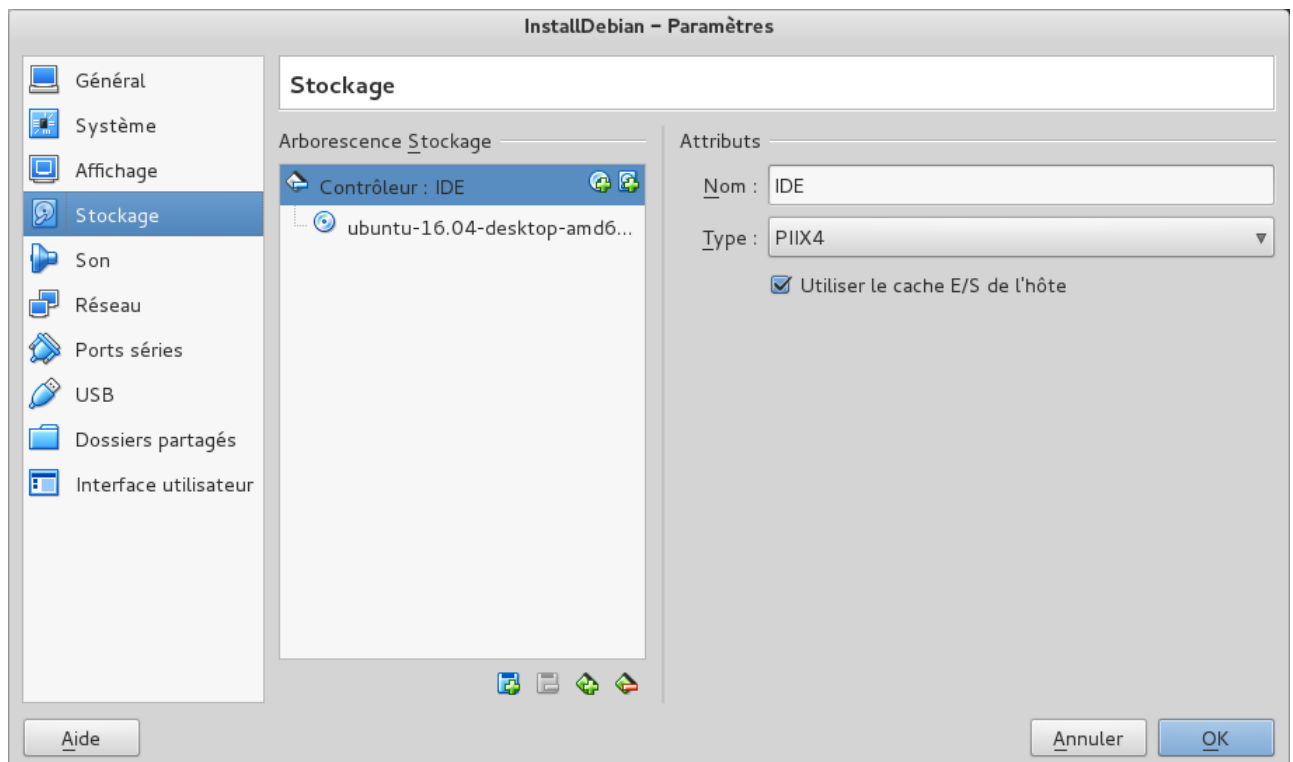

Atelier du 21/05/2016 - Install Party

Choix des distributions

- Ubuntu
- Arch
- Debian

Préparer 1 en Deepin et 1 en manjaro si possible.

Préparation des clés USB

- Préparation Ubuntu et Debian : Thierry B.
- Préparation Arch : ??

Clés UBUNTU

Utilisation de virtualbox pour effectuer l'installation sur la clés USB.

- Préparer une machine virtuel sans disque dur.
- Activer le contrôleur USB 2.0 ou 3.0
- Ajouter l'accès à la clés USB utilisée pour effectuer l'installation (CIBLE)
- Monter le disque ISO d'installation comme périphérique
- Lancer l'installation
- ATTENDRE

Durant l'installation : Login = loligrub Password = tttttt