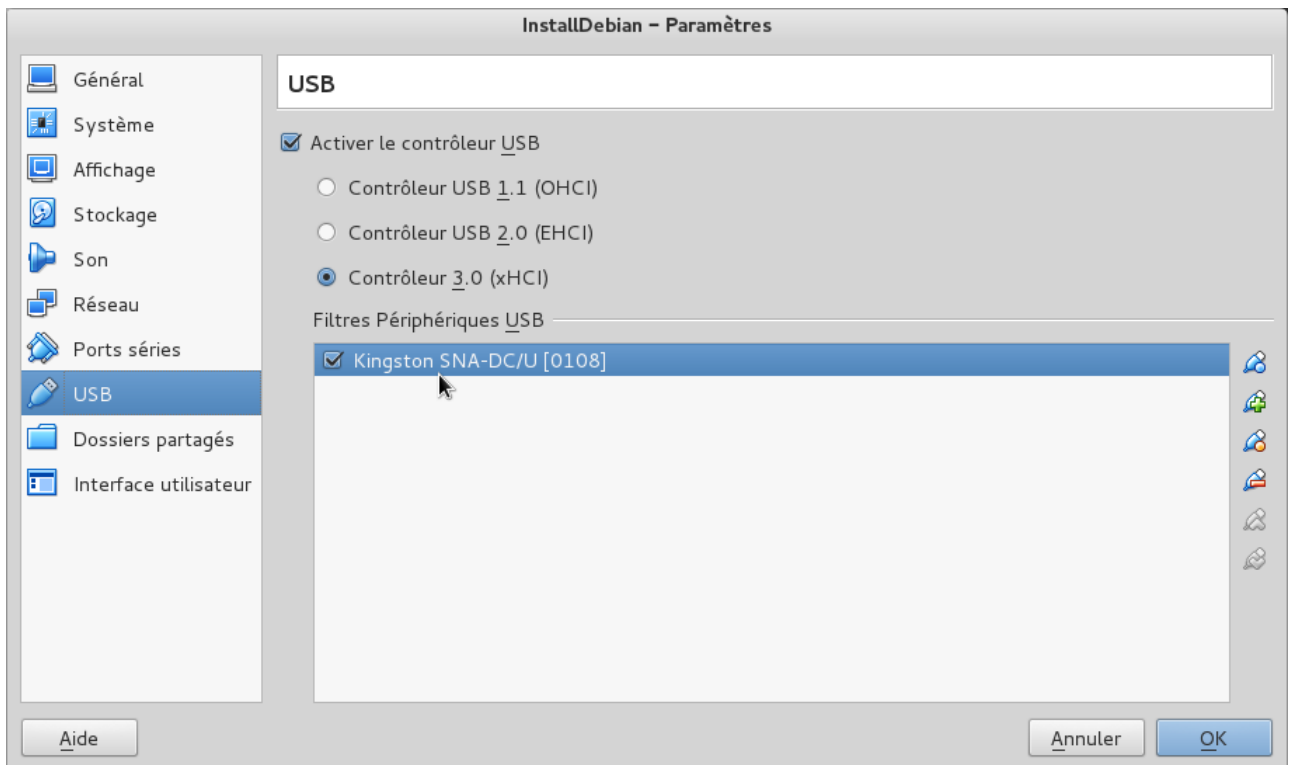

Clés UBUNTU

Utilisation de virtualbox pour effectuer l'installation sur la clés USB.

- Préparer une machine virtuel sans disque dur.
- Activer le contrôleur USB 2.0 ou 3.0
- Ajouter l'accès à la clés USB utilisée pour effectuer l'installation (CIBLE)
- Monter le disque ISO d'installation comme périphérique
- Lancer l'installation
- ATTENDRE

Durant l'installation : Login = loligrub Password = tttttt

From:
<https://loligrub.be/wiki/> - **LoLiGrUB**

Permanent link:
https://loligrub.be/wiki/atelier20160521-install_party?rev=1463423006

Last update: **2016/05/16 18:23**