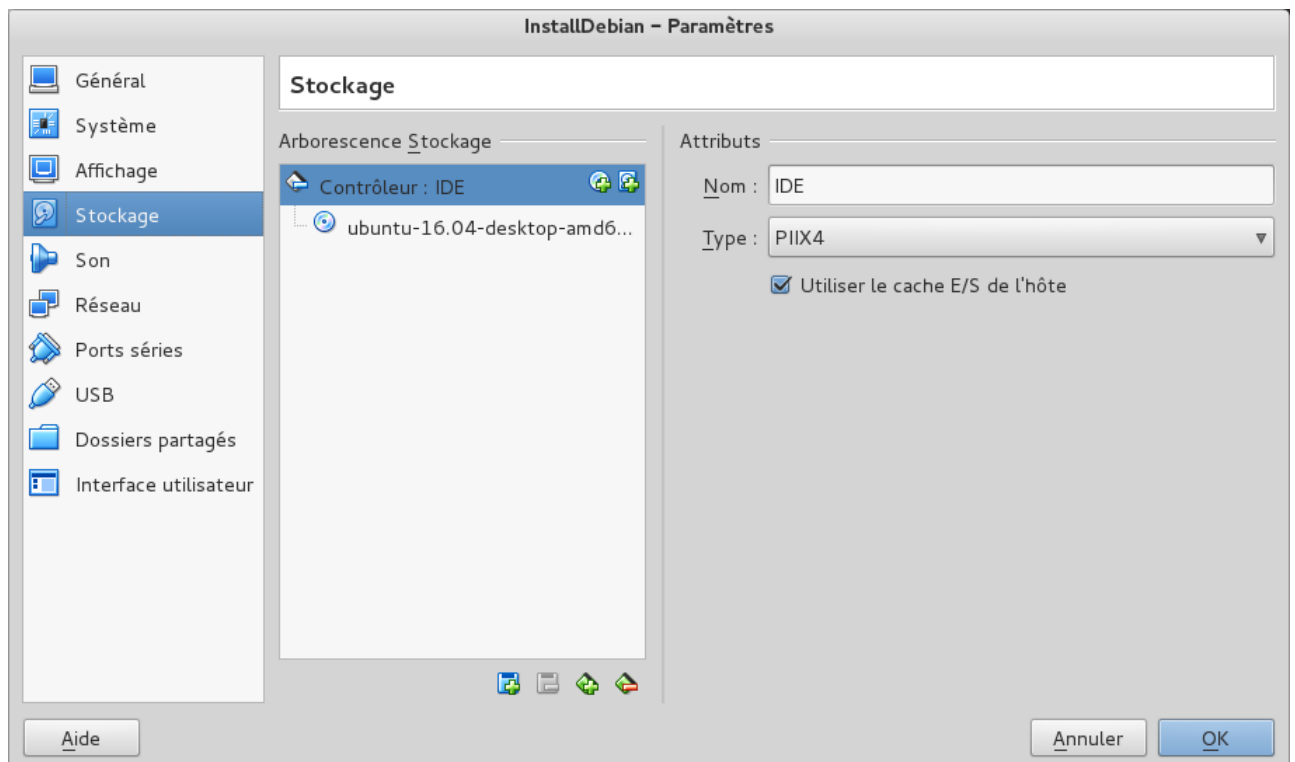

Atelier du 21/05/2016 - Install Party

Choix des distributions

- Ubuntu
- Arch
- Debian

Préparer 1 en Deepin et 1 en manjaro si possible.

Préparation des clés USB

- Préparation Ubuntu et Debian : Thierry B.
- Préparation Arch : ??

Clés UBUNTU

Utilisation de virtualbox pour effectuer l'installation sur la clés USB.

- Préparer une machine virtuel sans disque dur.
- Activer le contrôleur USB 2.0 ou 3.0
- Ajouter l'accès à la clés USB utilisée pour effectuer l'installation (CIBLE)
- Monter le disque ISO d'installation comme périphérique
- Lancer l'installation
- ATTENDRE

Durant l'installation : Login = loligrub Password = tttttt