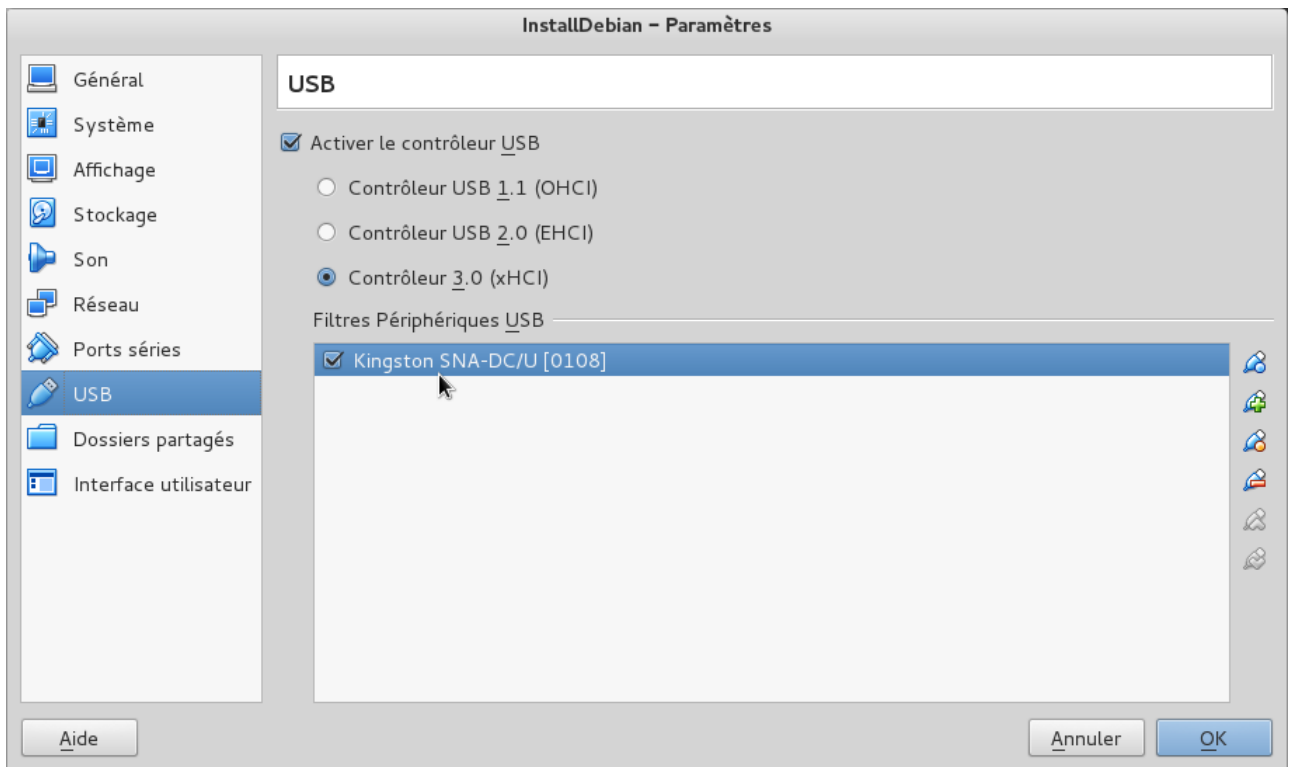

Clés UBUNTU

Utilisation de virtualbox pour effectuer l'installation sur la clés USB.

- Préparer une machine virtuel sans disque dur.
- Activer le contrôleur USB 2.0 ou 3.0
- Ajouter l'accès à la clés USB utilisée pour effectuer l'installation (CIBLE)
- Monter le disque ISO d'installation comme périphérique
- Lancer l'installation
- ATTENDRE

Durant l'installation : Login = loligrub Password = tttttt

From:
<https://loligrub.be/wiki/> - **LoLiGrUB**

Permanent link:
https://loligrub.be/wiki/atelier20160521-install_party?rev=1463423006

Last update: **2016/05/16 18:23**